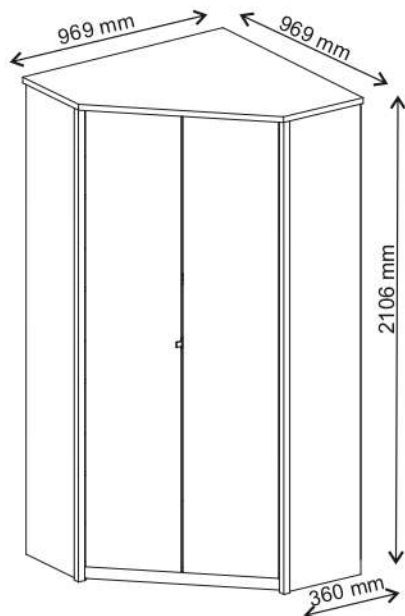

# ERODIN 2D

KODA	DIMENZIJA			PAKET	
002	969	969	22	1	3/3
003	2002	519	16	1	1/3
004	935	935	16	1	3/3
005	2078	360	16/32	1	2/3
006	2078	360	16/32	1	2/3
007	1987	404	16	1	2/3
008	1987	404	16	1	2/3
009	2002	344	16	1	1/3
010	400	342	16	3	1/3
011	400	342	16	1	1/3
014	847	60	16	2	1/3
016	2032	419	3	1	1/3
017	2032	472	3	2	1/3
018	919	60	16	1	1/3
019	903	60	16	1	1/3
020	914			2	1/3
<b>DODATKI</b>				1	1/3

<b>x12</b> <b>e1</b> Ø7x50 mm 	<b>x10</b> <b>e27</b> Ø7x70 mm 	<b>x7</b> <b>s1</b> 	<b>x8</b> <b>r1</b> Ø15x12 mm 
<b>x8</b> <b>r16</b> 	<b>x2</b> <b>s2</b> 	<b>x33</b> <b>f1</b> Ø8x30 mm 	<b>x2</b> <b>e3</b> Ø6x13 mm 
<b>x22</b> <b>p25</b> Ø3.5x16 mm 	<b>x6</b> <b>a16</b> 	<b>x6</b> <b>b6</b> 	<b>x1</b> <b>c2z200</b> 
<b>x4</b> <b>n301</b> 	<b>x12</b> <b>d1</b> 	<b>x10</b> <b>k1</b> 	<b>x60</b> <b>l1</b> 
<b>x1</b> <b>p17</b> Ø 6x60 mm 	<b>x1</b> <b>n14</b> 	<b>x1</b> <b>f3</b> Ø10x50 mm 	<b>x1</b> <b>z1</b> 