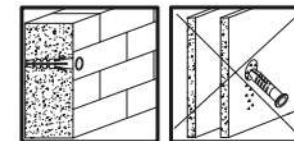

# ERODIN 2D

KODA	DIMENZIJA			PAKET	
002	969	969	22	1	3/3
003	2002	519	16	1	1/3
004	935	935	16	1	3/3
005	2078	360	16/32	1	2/3
006	2078	360	16/32	1	2/3
007	1987	404	16	1	2/3
008	1987	404	16	1	2/3
009	2002	344	16	1	1/3
010	400	342	16	3	1/3
011	400	342	16	1	1/3
014	847	60	16	2	1/3
016	2032	419	3	1	1/3
017	2032	472	3	2	1/3
018	919	60	16	1	1/3
019	903	60	16	1	1/3
020	914			2	1/3
<b>DODATKI</b>				1	1/3

<b>x12</b> <b>e1</b> Ø7x50 mm 	<b>x10</b> <b>e27</b> Ø7x70 mm 	<b>x7</b> <b>s1</b> 	<b>x8</b> <b>r1</b> Ø15x12 mm 
<b>x8</b> <b>r16</b> 	<b>x2</b> <b>s2</b> 	<b>x33</b> <b>f1</b> Ø8x30 mm 	<b>x2</b> <b>e3</b> Ø6x13 mm 
<b>x22</b> <b>p25</b> Ø3.5x16 mm 	<b>x6</b> <b>a16</b> 	<b>x6</b> <b>b6</b> 	<b>x1</b> <b>c2z200</b> 
<b>x4</b> <b>n301</b> 	<b>x12</b> <b>d1</b> 	<b>x10</b> <b>k1</b> 	<b>x60</b> <b>l1</b> 
<b>x1</b> <b>p17</b> Ø 6x60 mm 	<b>x1</b> <b>n14</b> 	<b>x1</b> <b>f3</b> Ø10x50 mm 	<b>x1</b> <b>z1</b> 