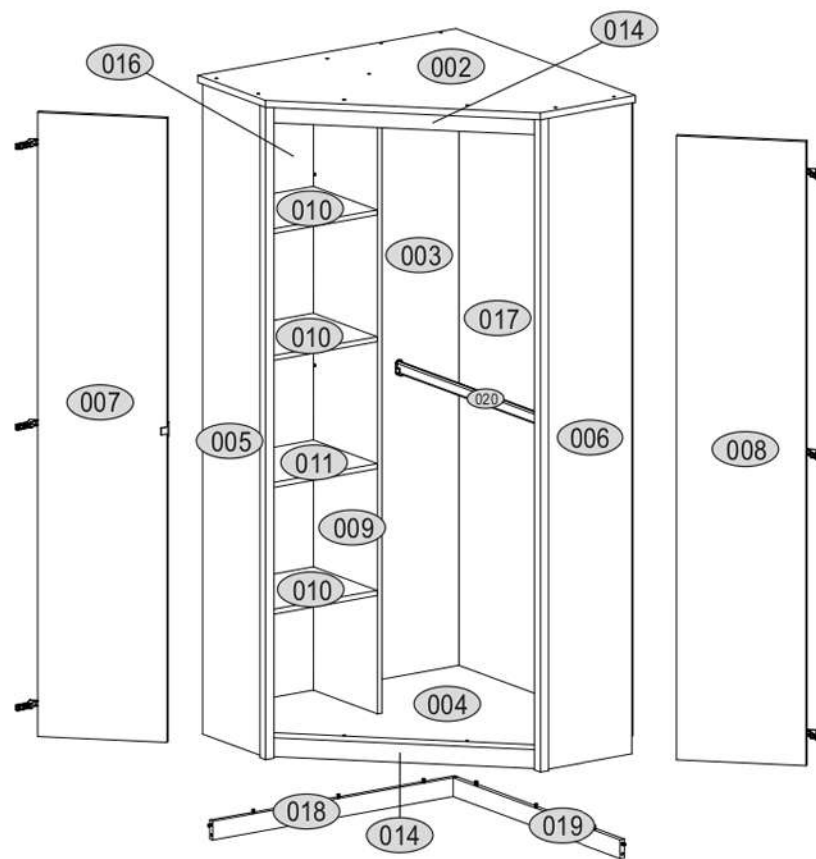

# ERODIN 2D

KODA	DIMENZIJA			PAKET	
002	969	969	22	1	3/3
003	2002	519	16	1	1/3
004	935	935	16	1	3/3
005	2078	360	16/32	1	2/3
006	2078	360	16/32	1	2/3
007	1987	404	16	1	2/3
008	1987	404	16	1	2/3
009	2002	344	16	1	1/3
010	400	342	16	3	1/3
011	400	342	16	1	1/3
014	847	60	16	2	1/3
016	2032	419	3	1	1/3
017	2032	472	3	2	1/3
018	919	60	16	1	1/3
019	903	60	16	1	1/3
020	914			2	1/3
<b>DODATKI</b>				1	1/3

<b>x12</b> <b>e1</b> Ø7x50 mm 	<b>x10</b> <b>e27</b> Ø7x70 mm 	<b>x7</b> <b>s1</b> 	<b>x8</b> <b>r1</b> Ø15x12 mm 
<b>x8</b> <b>r16</b> 	<b>x2</b> <b>s2</b> 	<b>x33</b> <b>f1</b> Ø8x30 mm 	<b>x2</b> <b>e3</b> Ø6x13 mm 
<b>x22</b> <b>p25</b> Ø3.5x16 mm 	<b>x6</b> <b>a16</b> 	<b>x6</b> <b>b6</b> 	<b>x1</b> <b>c2z200</b> 
<b>x4</b> <b>n301</b> 	<b>x12</b> <b>d1</b> 	<b>x10</b> <b>k1</b> 	<b>x60</b> <b>l1</b> 
<b>x1</b> <b>p17</b> Ø 6x60 mm 	<b>x1</b> <b>n14</b> 	<b>x1</b> <b>f3</b> Ø10x50 mm 	<b>x1</b> <b>z1</b> 