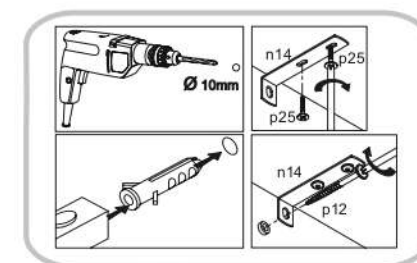

x12 e1 Ø7x50 mm 	x10 e27 Ø7x70 mm 	x7 s1 	x8 r1 Ø15x12 mm
x8 r16 	x2 s2 	x33 f1 Ø8x30 mm 	x2 e3 Ø6x13 mm
x22 p25 Ø3.5x16 mm 	x6 a16 	x6 b6 	x1 c2z200
x4 n301 	x12 d1 	x10 k1 	x60 l1
x1 p17 Ø 6x60 mm 	x1 n14 	x1 f3 Ø10x50 mm 	x1 z1

POZOR! Pohořivo trajno pritrđite na steno, da preprečite tveganje, da se prevrne. V paketu ni pritrđilnih vijakov, saj je treba način pritrđitve ustrezno izbrati glede na vrsto stene. Izberite način, ki je ustrezen za vašo steno.